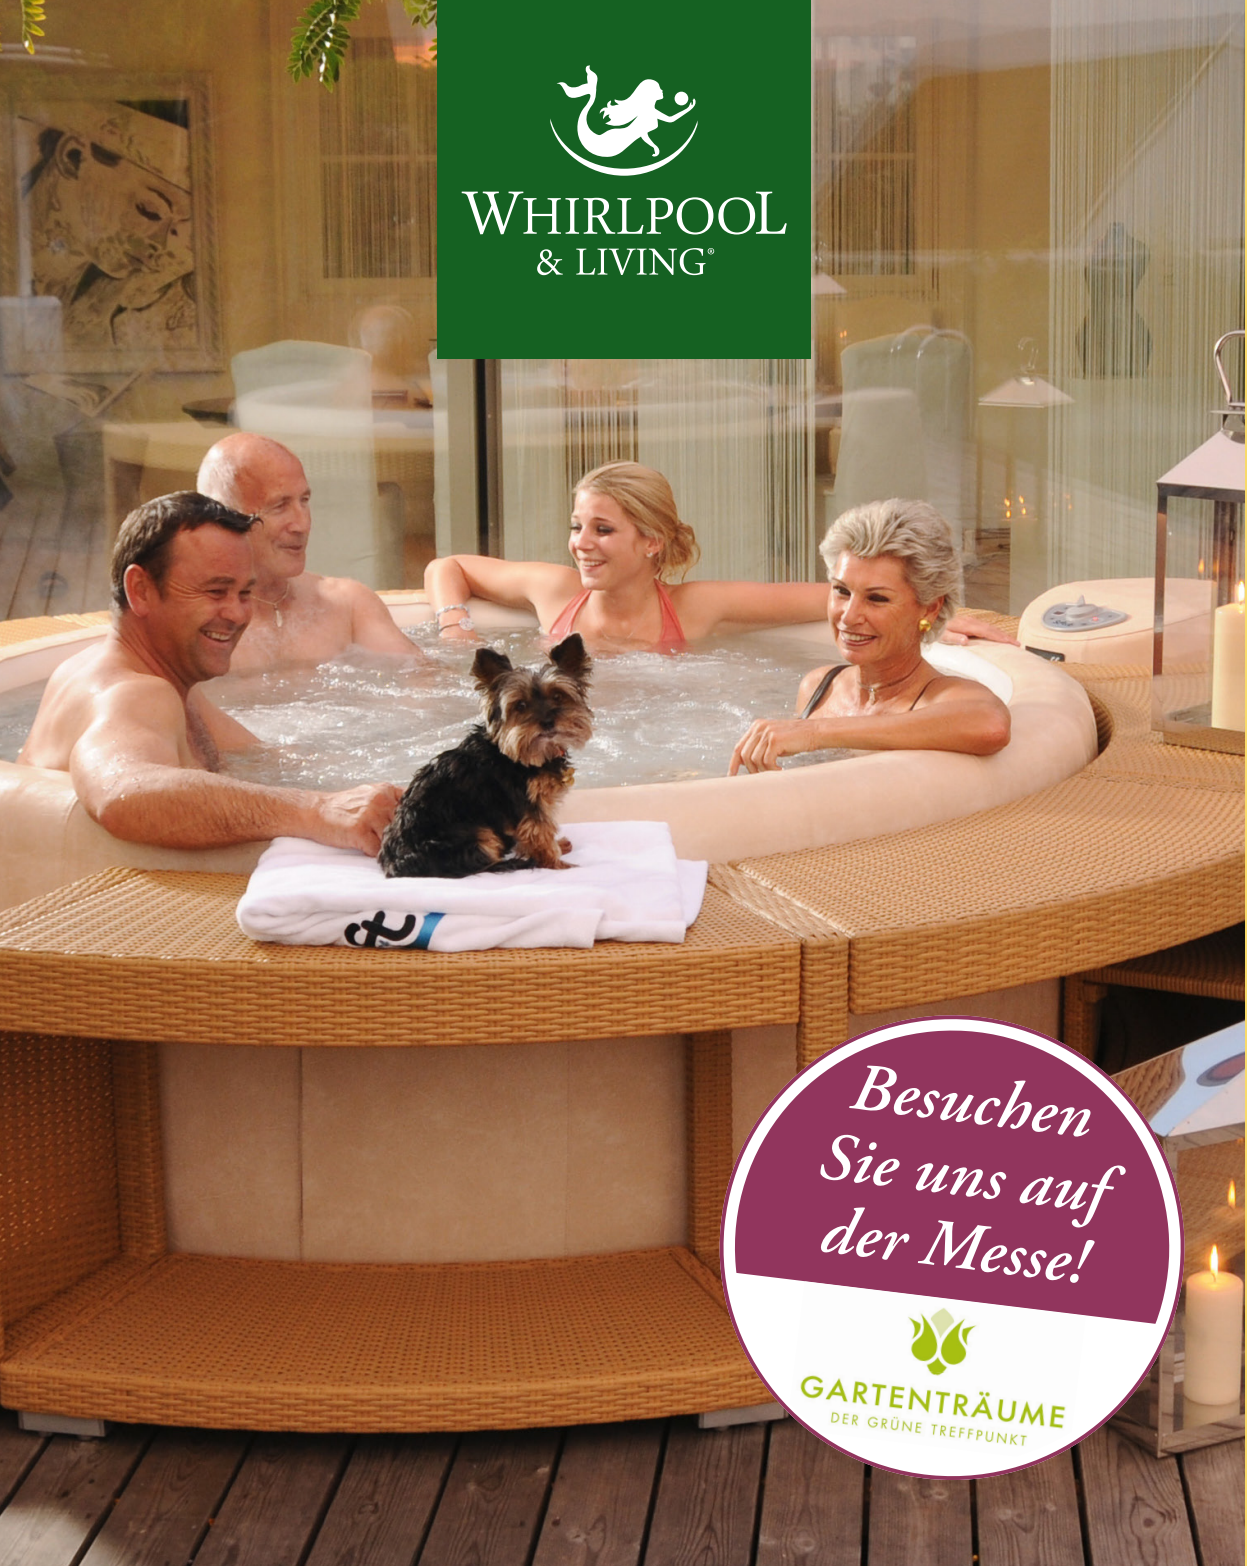

WHIRLPOOL
& LIVING®

*Besuchen
Sie uns auf
der Messe!*

GARTENRÄUME
DER GRÜNE TREFFPUNKT

Ihr Fachhändler für Whirlpool & Sauna seit über 15 Jahren

BREMEN | HAMBURG | HANNOVER | BERLIN | KARLSRUHE | ROSKILDE | GELNHAUSEN

Tel. 04202 / 51199-11

Sitz der Whirlpool & Living GmbH:
Herbert-Ludwig-Straße 2 | 28832 Achim

www.whirlpool-living.de